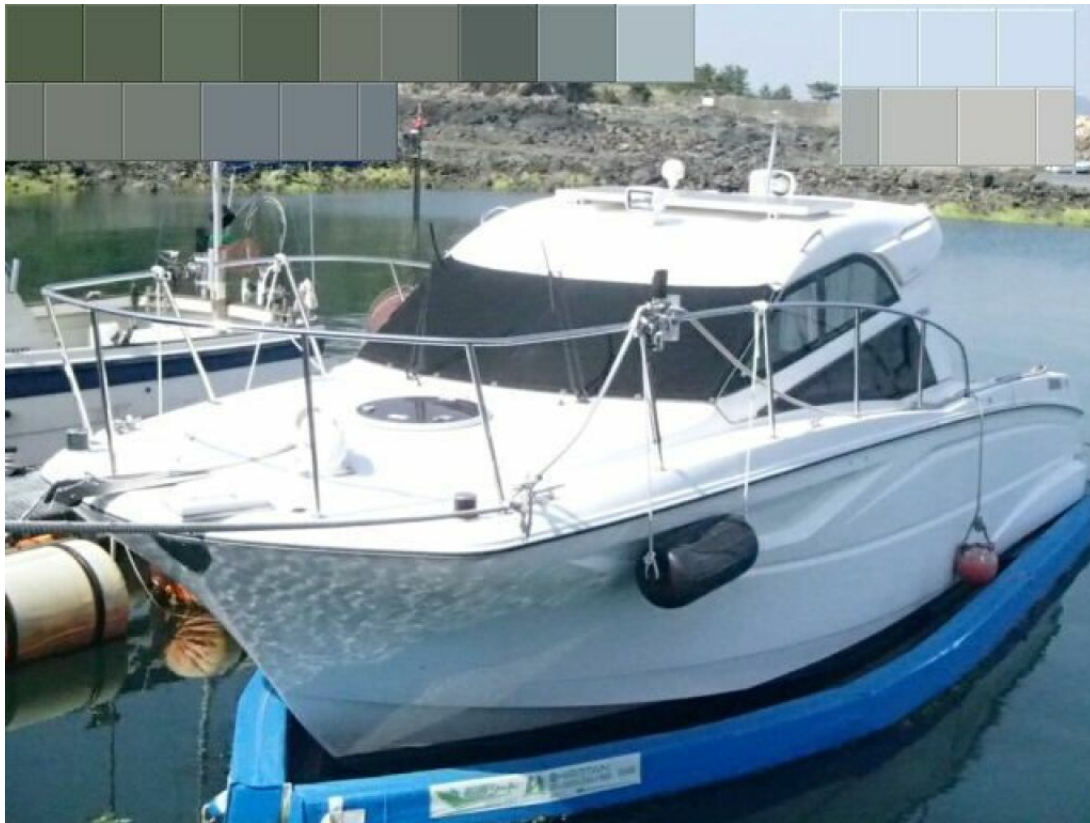

売却価格：売却済み

装備充実

基本情報

船種	ヤマハ S-QUALO (サイズ: 27ft)		
サイズ(船検証)	全長: 7.76m 全幅: 2.65m 全深: 1.74m		
サイズ(カタログ値)	全長: 8.84m 全幅: 2.69m		
進水年月日	2011(平成23)年3月7日	製造年式	—
航行区域	限定沿海	定員	10人
船底塗装歴	あり	次回船検	本検査(2023年03月06日)
清水タンク容量	約56リットル	保管状態	係留
取材	あり	出品エリア	山口(中四国)

エンジン関連

メーカー	ヤマハ	エンジン型式	6CE
燃料種類	4ストロークガソリン	搭載数	1基
船検証記載馬力	300馬力 / 5,750rpm(回転数)	推進機器種類	船外機
巡航速度(参考)	約25ノット	最高速度(参考)	約35ノット
燃費/時間当り(参考)	—	燃料タンク容量	約350リットル
使用時間	948		

※上記に表示されたモデル名・サイズ年式・エンジン仕様・エンジン馬力・燃料種類・速度・燃費などの数値は、中古艇ドットコムで確認を取ったものではありません。オーナー様からいただいた情報を基に記載しておりますが、オーナー様の記憶違いや勘違いの可能性もありますので、あくまでも、参考までにご覧いただき、最終的には自己判断にてご購入をお決め下さい。

フィッシングギア

- ・ロッドホルダー
- ・イケス
- ・デッキウォッシャー
- ・エレキモーター
- ↓

備品

- ・もやいロープ
- ・アンカーロープ
- ・フェンダー

法定備品

- ・法定備品

コメント

2011年進水ヤマハS-QUALO 27フィートのマルチクルージングボートをご紹介します。

キャビンの上には太陽光パネル200ワットが装備されています。

バウには、ミンコタアイパイロットが装備されていますが、キャビン内に保管されています。

エンジンは、ヤマハ6CE(300馬力)5750回転が装備されています。燃料タンクは350リッター。MAX35ノットだそうです。

巡航25ノット

エンジンの始動は良好です。オイル交換、オイルエレメントも交換されています。

使用時間は948時間表示しています。

後部デッキには生け簀が装備左右に物入れがあります。