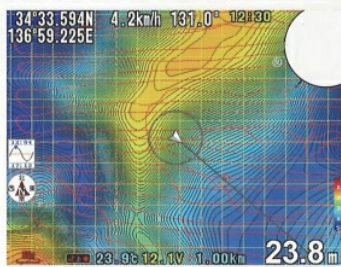

売却価格：**300,300**円

12.1型プロッターデジタル魚探

HE-1211

高輝度液晶 (1000cd/m²)

大画面と高画質で視認性抜群!
存在感を放つ12.1型モデル。

デプスマッピング機能搭載!

※HE-1211は、GPS内蔵仕様／GPS外付仕様ともにGPSアンテナを内蔵しています。内蔵アンテナ使用時は取付場所・取付方法によっては受信できない場合があります。
(外付アンテナ使用時は外付アンテナが優先されます。)

- ・全仕様GPSアンテナ内蔵
- ・大画面・高画質&ボンディング液晶採用で視認性抜群!
- ・デプスマッピング機能搭載!
- ・魚探出力1kW、2kW対応モデル
- ・豊富な情報を高速で表示!見やすい全国詳細地図を標準装備

- ・ 最高峰の魚探性能を備えたHONDEXのDiシリーズ！
- ・ モニター接続システム対応

※掲載価格は GPS内蔵仕様 出力1kW モデルになります。
製品仕様により価格が異なります。
下記価格表をご覧ください。