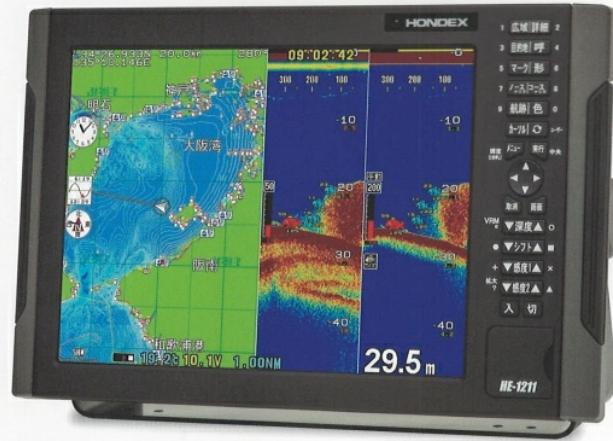

売却価格：**300,300**円

12.1型プロッターデジタル魚探

HE-1211

高輝度液晶 (1000cd/m²)

大画面と高画質で視認性抜群!
存在感を放つ12.1型モデル。

デプスマッピング機能搭載!

※HE-1211は、GPS内蔵仕様／GPS外付仕様ともにGPSアンテナを内蔵しています。内蔵アンテナ使用時は取付場所・取付方法によっては受信できない場合があります。
(外付アンテナ使用時は外付アンテナが優先されます。)

基本情報

船種	HONDEX HE-1211 12.1型プロッターデジタル魚探 (サイズ：0ft)		
登録年式	—	製造年式	—
航行区域	なし	定員	—
船底塗装歴	なし	次回船検	なし
清水タンク容量	—	保管状態	通常保管
取材	なし	出品エリア	兵庫 (瀬戸内側) (関西)

※上記に表示されたモデル名・サイズ年式・エンジン仕様・エンジン馬力・燃料種類・速度・燃費などの数値は、中古艇ドットコムで確認を取ったものではありません。オーナー様からいただいた情報を基に記載しておりますが、オーナー様の記憶違いや勘違いの可能性もありますので、あくまでも、参考までにご覧いただき、最終的には自己判断にてご購入をお決め下さい。

※使用時間は、メーターの表示時間を記載しております。あくまでもメーターの表示時間ですので、実際の使用時間を補償するものではありません。

※巡行速度・最高速度に関しては、オーナー様からお聞きした速度を記載しておりますが、オーナー様の記憶違いや、船の状態により記載されたスピードが出ない可能性もあります。あくまでも参考までにご覧下さい。燃費やタンク容量などの数値に関しても同様です。

備品情報

コメント

ホンデックス HE-1211 12.1型プロッターデジタル魚探

- ・全仕様GPSアンテナ内蔵
- ・大画面・高画質&ボンディング液晶採用で視認性抜群!
- ・デプスマッピング機能搭載!
- ・魚探出力1kW、2kW対応モデル
- ・豊富な情報を高速で表示!見やすい全国詳細地図を標準装備

- ・ 最高峰の魚探性能を備えたHONDEXのDiシリーズ！
- ・ モニター接続システム対応

※掲載価格は GPS内蔵仕様 出力1kW モデルになります。
製品仕様により価格が異なります。
下記価格表をご覧ください。