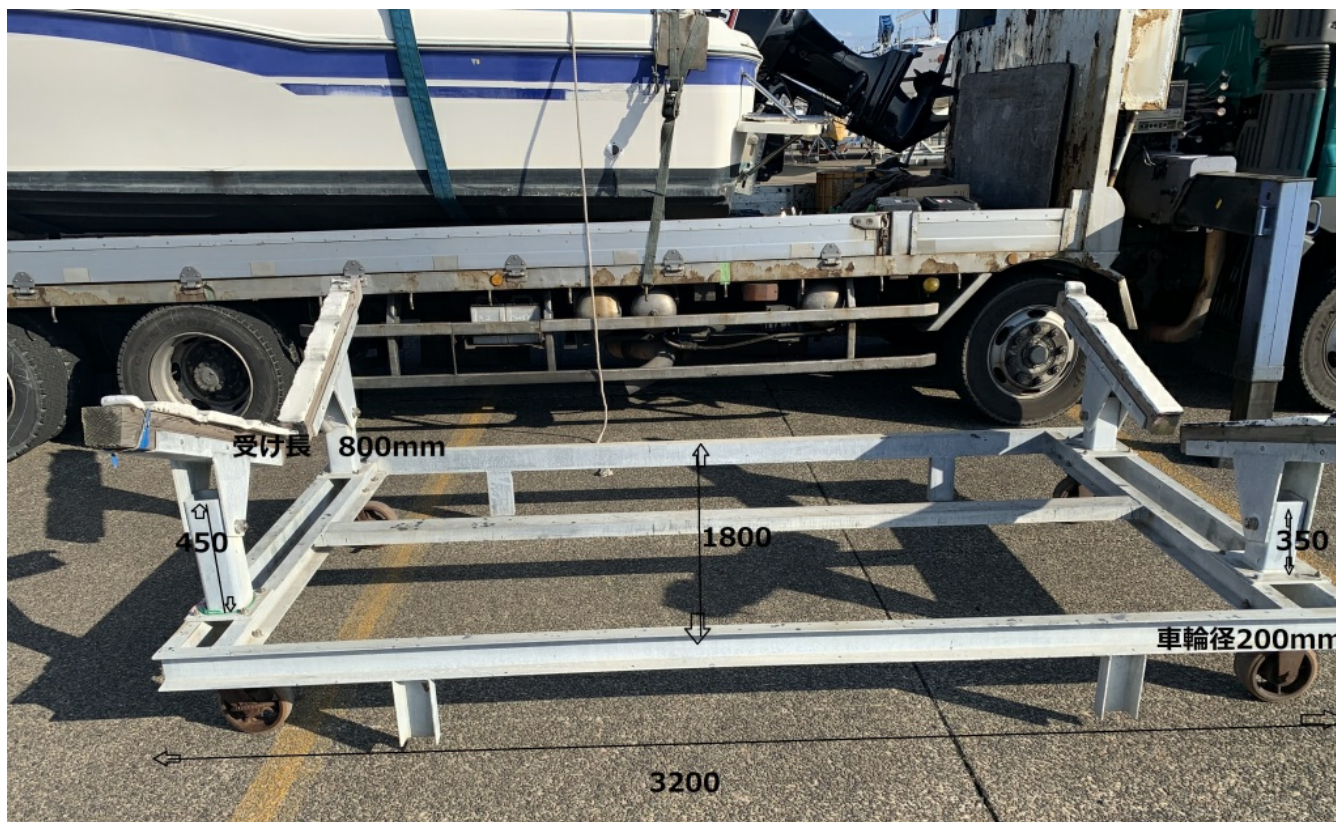

売却価格：売却済み

溶融亜鉛メッキ仕上げ 樹脂車輪4輪付き

基本情報

船種	船台 24feet にて使用 (サイズ: 0ft)		
サイズ(船検証)	全長: 3200m 全幅: 1800m		
年式不明	—	製造年式	—
航行区域	なし	定員	—
船底塗装歴	なし	次回船検	なし
清水タンク容量	—	保管状態	係留
取材	あり	出品エリア	富山(日本海側)

お問い合わせ先ご質問や見学のお申込は掲載会社までご連絡ください！