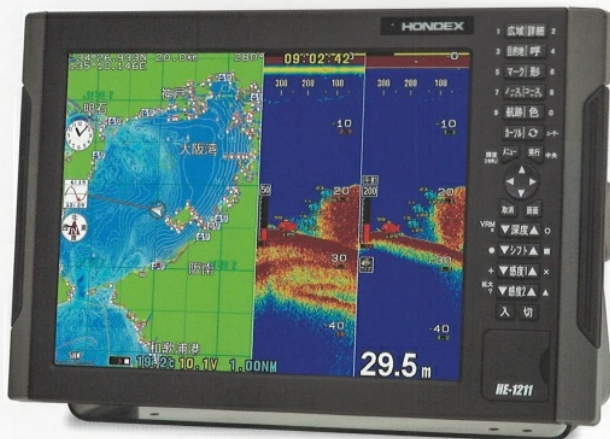

売却価格：300,300円

12.1型プロッターデジタル魚探

# HE-1211

高輝度液晶 (1000cd/m<sup>2</sup>)

大画面と高画質で視認性抜群!  
存在感を放つ12.1型モデル。

デプスマッピング機能搭載!

※HE-1211は、GPS内蔵仕様／GPS外付仕様ともにGPSアンテナを内蔵しています。内蔵アンテナ使用時は取付場所・取付方法によっては受信できない場合があります。  
(外付アンテナ使用時は外付アンテナが優先されます。)

## 基本情報

船種	HONDEX HE-1211 12.1型プロッターデジタル魚探 (サイズ: 0ft)		
登録年式	—	製造年式	—
航行区域	なし	定員	—
船底塗装歴	なし	次回船検	なし
清水タンク容量	—	保管状態	通常保管
取材	なし	出品エリア	兵庫 (瀬戸内側) (関西)

お問い合わせ先ご質問や見学のお申込は掲載会社までご連絡ください!

[岡山・鳥取・徳島エリア] 北川(きたがわ)

090-9041-7507