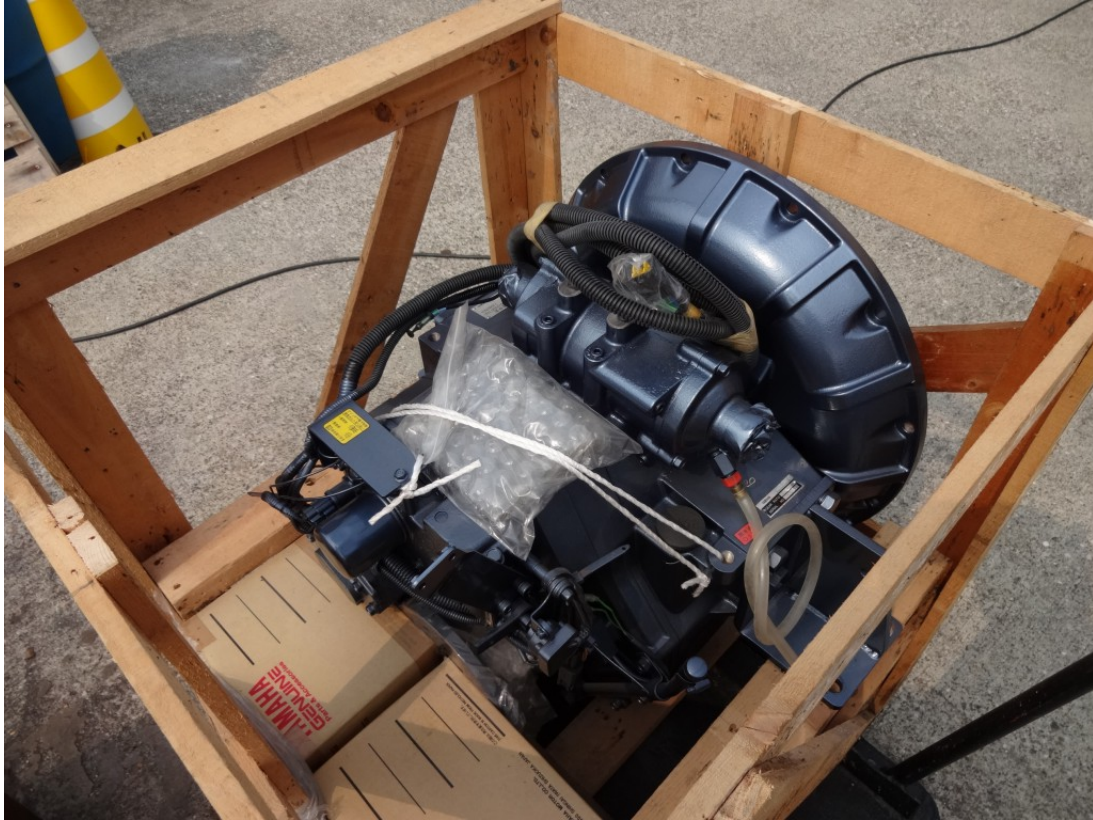

売却価格：**46**万円

新品（在庫品です。）86万円から値下げしました。

## 基本情報

船種	ヤマハ発動機 MD860 KH、KUH用クラッチ (サイズ：0ft)		
年式不明	—	製造年式	—
航行区域	なし	定員	—
船底塗装歴	なし	次回船検	なし
清水タンク容量	—	保管状態	係留
取材	あり	出品エリア	高知(中四国)
注意事項	印刷スペースの都合上、各部のコメントや注意事項、重要事項は、この印刷ページには記載されておりません。必ずホームページの詳細記事をご覧ください。注意事項やコメントをご確認下さい。		